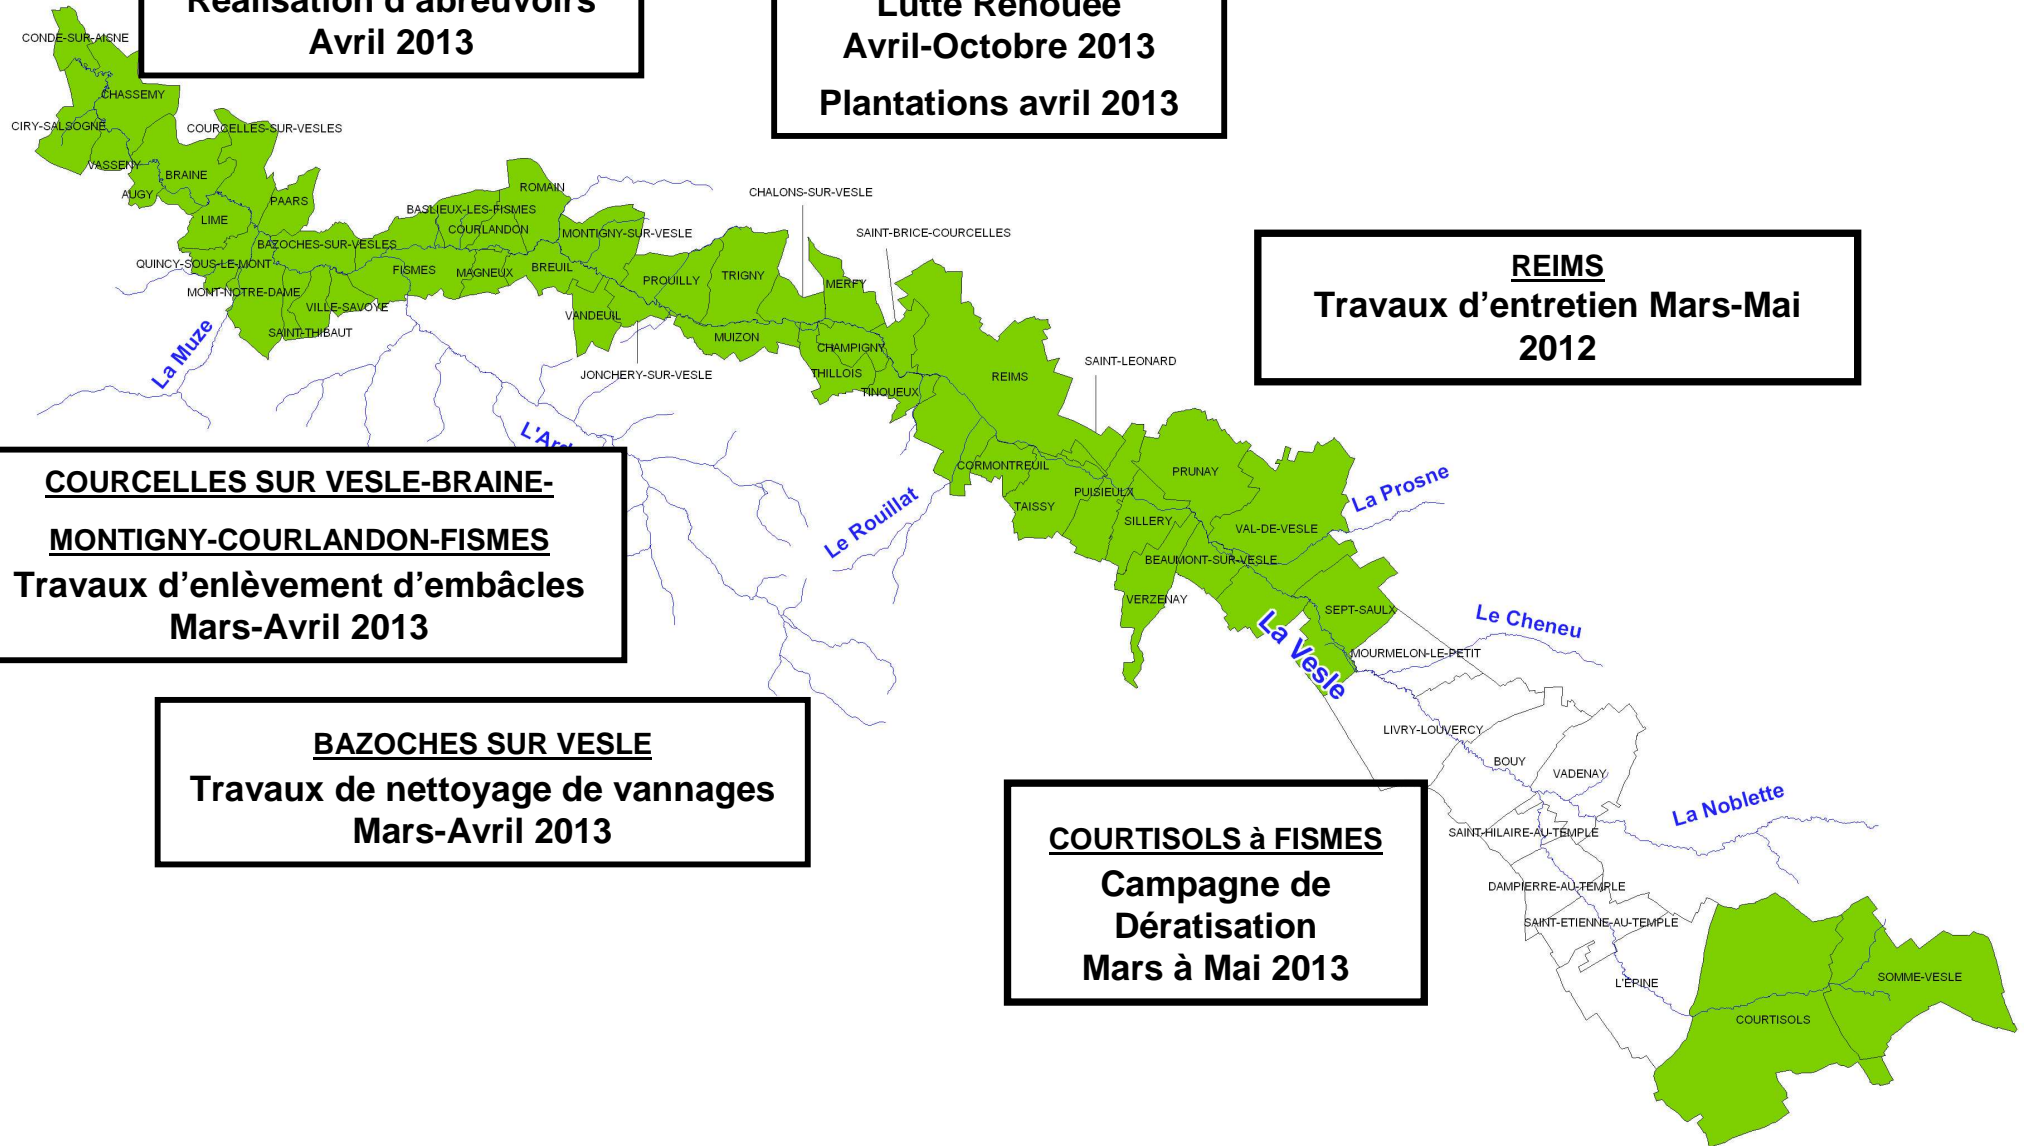

BREUIL-FISMES-BRAINE
Réalisation d'abreuvoirs
Avril 2013

REIMS à FISMES
Travaux d'entretien
Déc 2012-Mars 2013
Lutte Renouée
Avril-Octobre 2013
Plantations avril 2013

REIMS
Travaux d'entretien Mars-Mai
2012

**COURCELLES SUR VESLE-BRAINE-
MONTIGNY-COURLANDON-FISMES**
Travaux d'enlèvement d'embâcles
Mars-Avril 2013

BAZOUCHES SUR VESLE
Travaux de nettoyage de vannages
Mars-Avril 2013

COURTISOLS à FISMES
Campagne de
Dératisation
Mars à Mai 2013